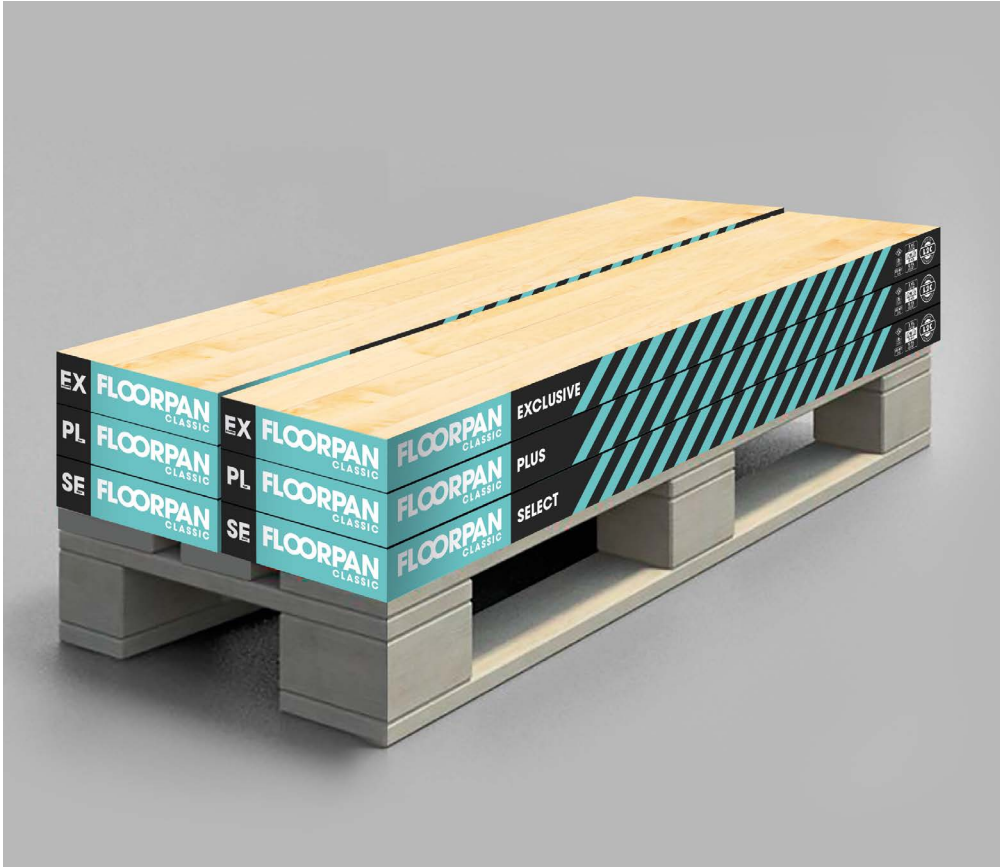

**MÜŞTERİ:** ARTFLOOR  
**ÜRÜN:** KUTU TASARIMLARI  
**TARİH:** 2016

WWW.CRENAWORKS.COM

WE CREATE, YOU LIVE

20

**MÜŞTERİ:** WIGGLESTEPS  
**ÜRÜN:** ÇORAP KUTUSU  
**TARİH:** 2016

**MÜŞTERİ:** WIGGLESTEPS  
**ÜRÜN:** ÇORAP KUTUSU  
**TARİH:** 2016